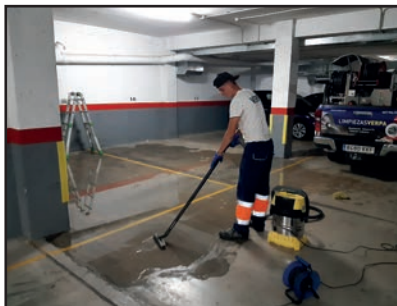

LIMPIEZAS VERPA S.L.

INSPECCIÓN TÉCNICA Y REPARACIÓN DE TUBERÍAS CON T.V.

DESATASCOS DE TUBERÍAS - FOSAS SÉPTICAS - DEPÓSITOS - ARQUETAS - POZOS - BALSAS, ETC.

INSPECCIÓN CON CÁMARA - LOCALIZADOR DE ARQUETAS

Ronda Sud, 34 · 25141 TORREGROSSA (Lleida) · info@verpa.es · 647 966 999 · www.verpa.es