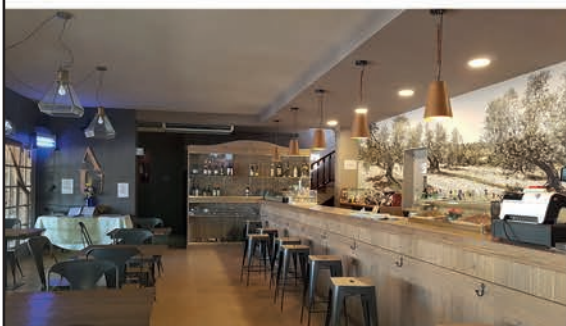

Ansietat - Depressió - Pors - Autoestima - Gestió emocional - Habilitats Socials

Logopèdia per a adults

Psicologia per a adults

Tallers de memòria

Tàrrrega

Pl. del Carme, 15 Entl. 2A – 648 926 018

MENÚ DIARI, CAP DE SETMANA, CARTA
ESMORZARS
BANQUETS
SALES PRIVADES
SALA PER BALL