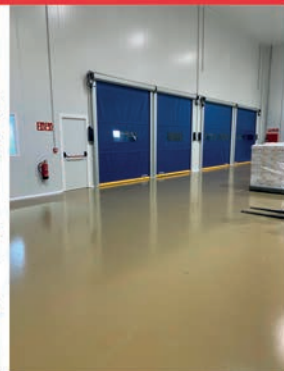

TREBI SUCURSAL
ESPAÑA:

Pol. Ind. de Vila-sana, 25-28
25245 Vila-sana

Tel. 973 601 435
www.trebi-celle.com
trebi@trebi.es

CAMBRES FRIGORÍFIQUES

PANELLS SANDWICH
PER A FAÇANES I COBERTES

PANELLS RESISTENTS AL FOC
EQUIPS FRIGORÍFICS,
ATMÒSFERA CONTROLADA
I PORTES

MUNTATGE DE PANELLS, COBERTS I PORTES FRIGORÍFIQUES

vitamèdic

EL TEU CENTRE MEDIC

GINECOLOGIA I OBSTETRÍCIA

Dra. Jennifer Rovira, Dr. Ricard Izquierdo,
Dra. Istria Molinero, Dra. Rosa Pedró,
Dra. Judit Martínez, Dra. Maria Franca

LLEVADORA, ASSESSORA DE LACTÀNCIA I IBCLC

Sra. Anna Pujadó Grau,
Sra. Cristina Sanchez Doblas

PSICOLOGIA INFANTIL I ADULTS

Sra. Carlà Castellà
Sra. Núria Roca

PODOLOGIA

Sra. Silvia Balagueró

LOGOPÈDIA NOU SERVEI

Sra. Ester Muñoz

ECOGRAFIES 3D

A partir de les 25 setmanes de gestació

FISIOTERÀPIA DEL SÒL PELVIÀ

Sra. Montse Perez i Sra. Maite López

MEDICINA DE FAMÍLIA

Dra. Marta Canes
Dra. Elvira Torner

ACUPUNTURA NOU SERVEI

Dra. Elvira Torner

REVISIONS MÈDIQUES

PER A ESPORTISTES I FEDERATS

NOUS SERVEIS

AUDIOLOGIA REVISIONS GRATUÏTES
REEDUCACIONS
PEDAGÒGIQUES
Ioga per Embarassades
CURS D'HIPNOPART

* REVISIONS ESPORTIVES

Reserva cita

973 31 18 94

CONTACTA'NS!

carrer Ondara 2, baixos
25330 Vilagrassa

www.vitamèdic.net
info@vitamèdic.net

facebook/vitamèdicurgell

664 24 01 76

COMPROMIS-TRACTE HUMÀ
EQUIP DE PROFESSIONALS