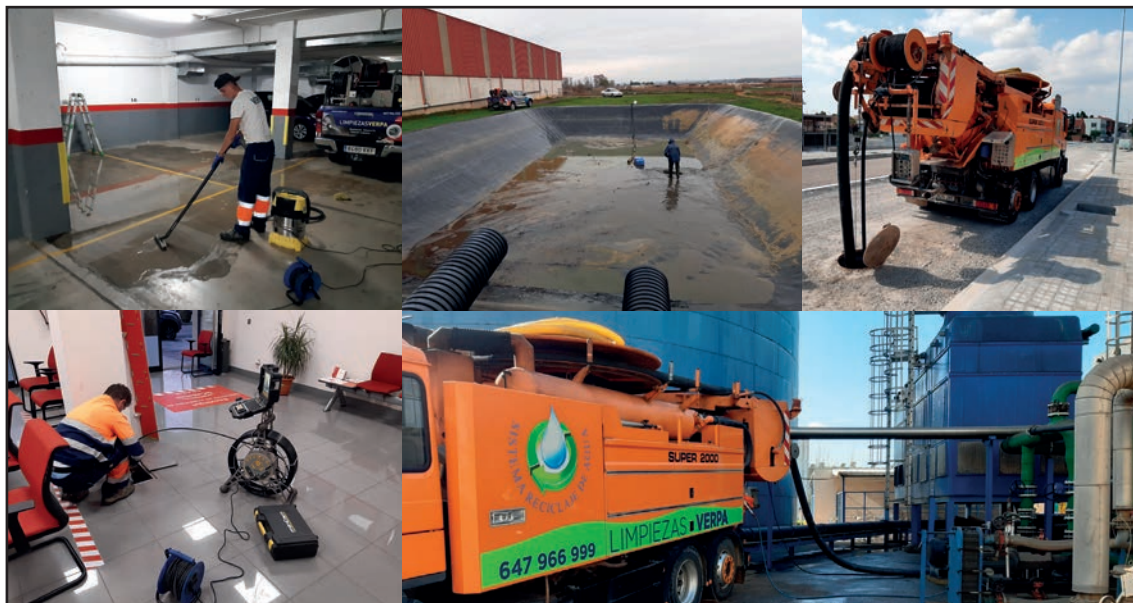

LIMPIEZAS VERPA S.L.

INSPECCIÓN TÉCNICA Y REPARACIÓN DE TUBERÍAS CON T.V.

DESATASCOS DE TUBERÍAS - FOSAS SÉPTICAS - DEPÓSITOS - ARQUETAS - POZOS - BALSAS, ETC.
INSPECCIÓN CON CÁMARA - LOCALIZADOR DE ARQUETAS