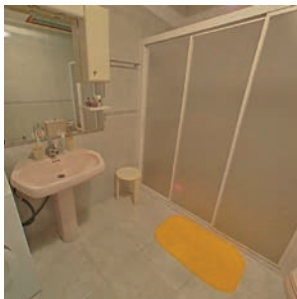

Reformada íntegrament l'any 1991

- Entrada amb una sala de pedra
- Saló menjador
- 2 Cuines equipades (amb vitroceràmica)
- 3 Banys
- 1 terrassa
- 6 habitacions
- Finestres doble vidre

180.000€

Bodega

Garatge