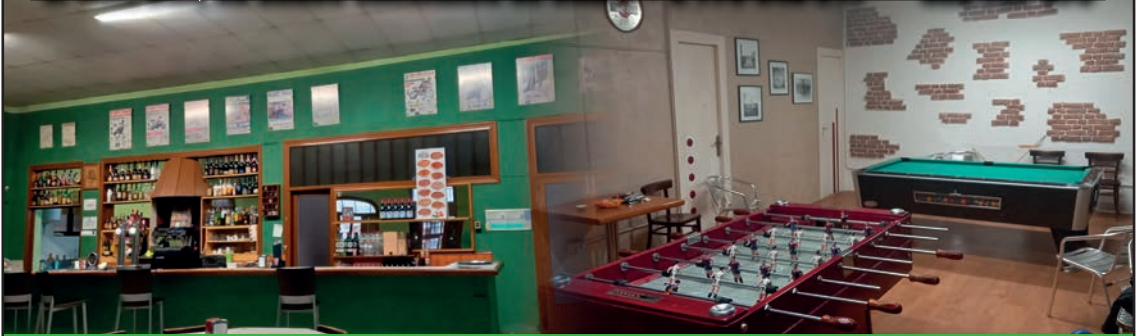

Cafè Modern

NOVA GERÈNCIA

C. Sant Blai, 23 25265 Castellnou de Seana - T. 973 640 817 ☎ 622 727 696

ESMORZARS, DINARS, SOPARS, FESTES PER A GRUPS