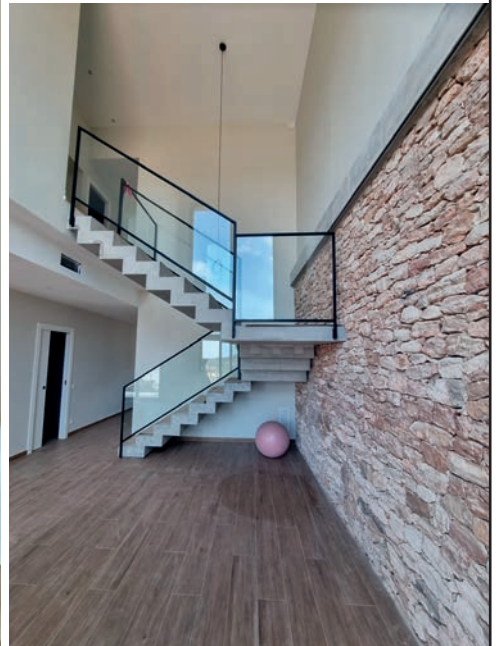

METALL S.L.
SERRALLERIA METÀL·LICA

ESCALES METÀL·LIQUES
BARANES D'ACER INOXIDABLE+VIDRE
FABRIQUEM I MUNTEM TOT
TIPUS DE PORTES
(BASCULANTS, CORREDERES, SECCIONALS, ENROTLLABLE)
I LES MOTORITZEM
TANCAMENTS ALUMINI I PVC
I TOT EL RELACIONAT AMB EL FERRO