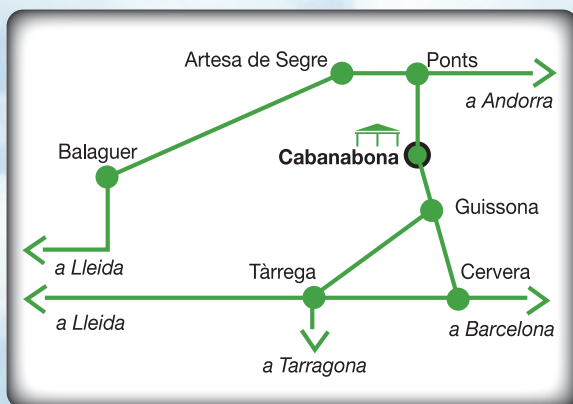

Si desitgeu més informació:

RESIDÈNCIA CAL TOMEU Carrer Vilalta, 1
25748 Cabanabona (Lleida)

Tel·l: 973 46 21 82 Mòbil: 626 03 42 92

torrasorribes@resicaltomeu.com
www.resicaltomeu.com

@recaltomeu

Residència Cal Tomeu