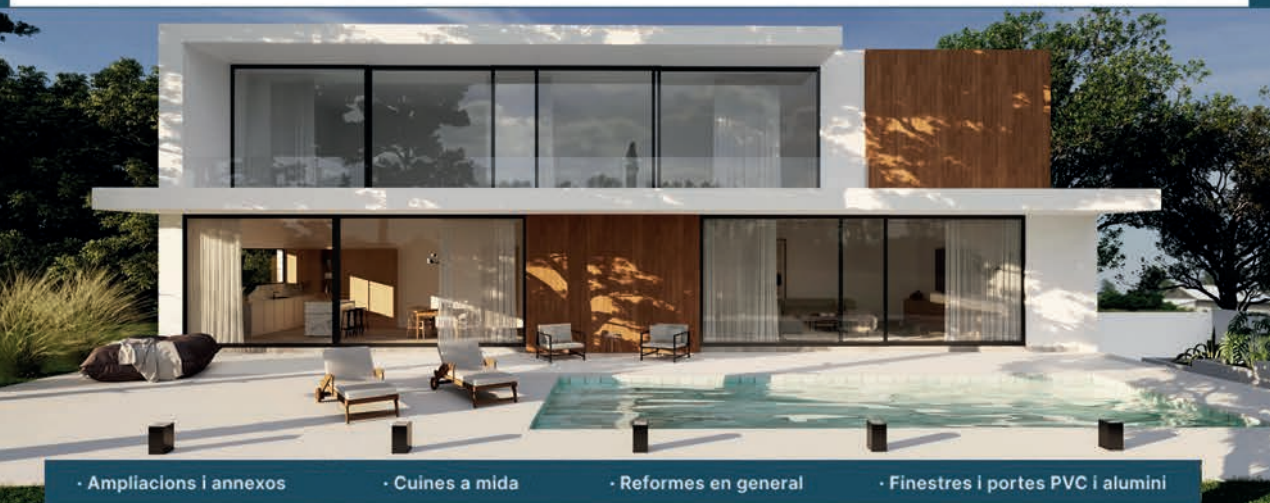

VOLS FER-TE UNA CASA?

BUSQUES O TENS UN TERRENY? TENS DUBTES? T'ACOMPANYEM EN TOT EL PROCÉS

Estudi gratuït del terreny des del punt de vista tècnic, estètic, urbanístic i mediambiental
Desenvolupament i pressupost del projecte segons normativa vigent
Construcció i execució del projecte: claus en mà

· Ampliacions i annexos

· Cuines a mida

· Reformes en general

· Finestres i portes PVC i alumini

DISSENYEM I CONSTRUÏM MITJANÇANT SISTEMES MODULARS

- Reducció de costos i evitar possibles desviacions sobre el projecte
- Gran estalvi en temps d'execució
- Alt grau de confort i eficiència energètica

1

Dissenya la teva llar

2

La fabriquem

3

L'instal·lem