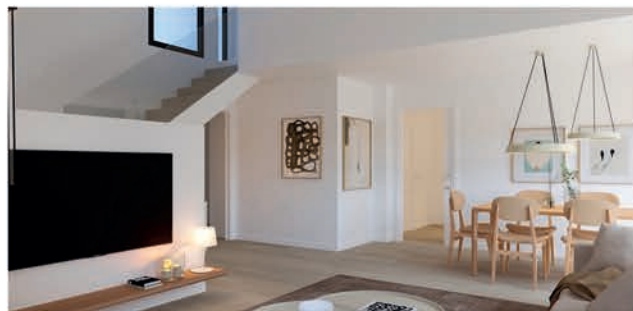

NOVA PROMOCIÓ!

HABITATGES
3,4 habitacions i
dúplex.

**GRANS
TERRASSES**

**PÀRQUINGS I
TRASTERS**

609 96 33 05

Carrer Ciutat de Mataró
Carrer Betlem

TARREGA I C