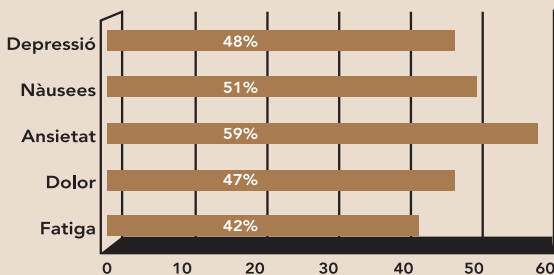

ESTUDIS CIENTÍFICS

Estudis realitzats en el Memorial Sloan Kettering Cancer Center

**Dolors Llobet
Luxury Beauty**

ENS PREOCUPEM PEL TEU BENESTAR

Higiene facial | Tractaments facials i corporals
Belleza del peu | Manicura | Tractaments oncoestètics
Depilació | Depilació làser...

CENTRE CERTIFICAT EN MASSATGE I ESTÈTICA ONCOLÒGICA

C. Agoders, 10, baixos - 25300 TÀRREGA

☎ 646 775 086 hores concertades

✉ dolors.llo@gmail.com