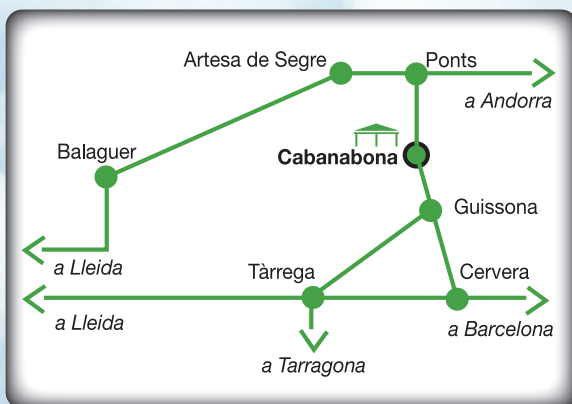

Si desitgeu més informació:

RESIDÈNCIA CAL TOMEU Carrer Vilalta, 1
25748 Cabanabona (Lleida)

Tel·l: 973 46 21 82 Mòbil: 626 03 42 92

torrasorribes@resicaltomeu.com
www.resicaltomeu.com

@recaltomeu

Residència Cal Tomeu