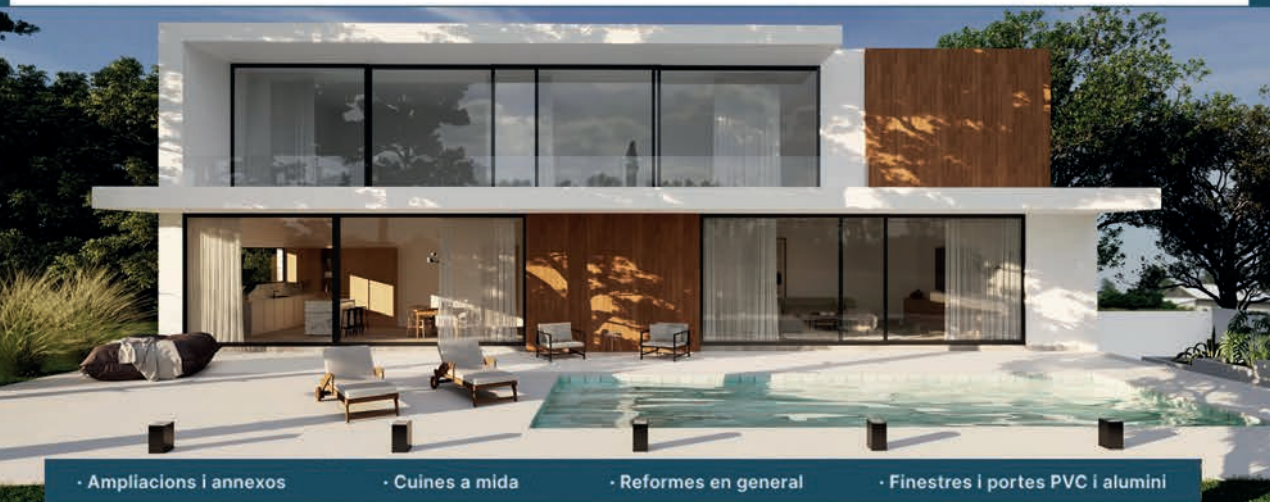

VOLS FER-TE UNA CASA?

BUSQUES O TENS UN TERRENY? TENS DUBTES? T'ACOMPANYEM EN TOT EL PROCÉS

Estudi gratuït del terreny des del punt de vista tècnic, estètic, urbanístic i mediambiental
Desenvolupament i pressupost del projecte segons normativa vigent
Construcció i execució del projecte: claus en mà

· Ampliacions i annexos

· Cuines a mida

· Reformes en general

· Finestres i portes PVC i alumini

DISSENYEM I CONSTRUÏM MITJANÇANT SISTEMES MODULARS

- Reducció de costos i evitar possibles desviacions sobre el projecte
- Gran estalvi en temps d'execució
- Alt grau de confort i eficiència energètica

1

Dissenya la teva llar

2

La fabriquem

3

L'instal·lem