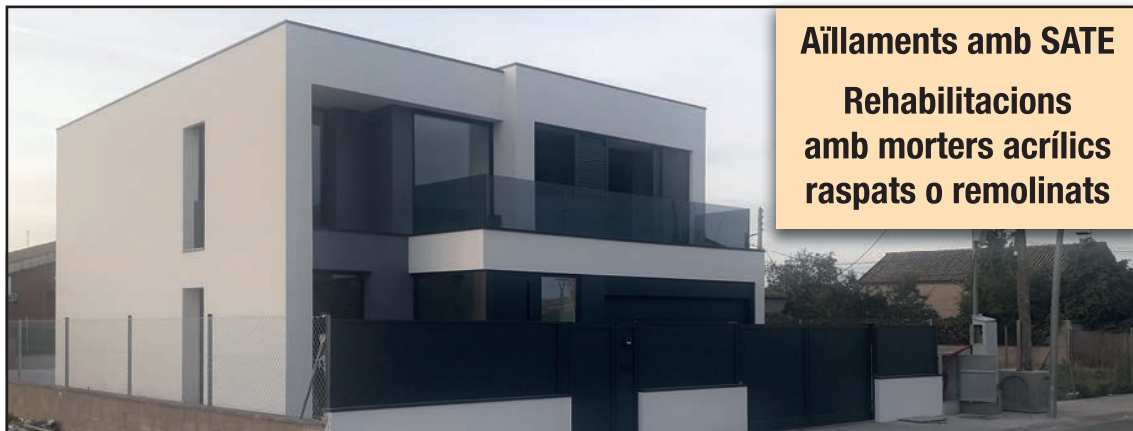

**Es necessita
montador-soldador
oficial de 1a.**

Àmplia experiència,
especialitzat en soldadura
MIG/MAG,
i amb carnet de conduir.

Enviar CV a l'adreça electrònica:
triginer@triginer.com

TRIGINER

Empresa del sector metal·lúrgic especialitzats
en fabricar eines per a l'agricultura

Agramunt

JORDI ☎ **633 963 033**

- PINTURA I DECORACIÓ
- NETEJA DE CASES I MAGATZEMS, LOCALS, PATIS,
  ARRANJAMENTS DE JARDINS

ACOMPANYAMENT AMB VEHICLE A PERSONES:

- DESPLAÇAMENTS FORA DEL POBLE
- ACOMPANYAMENT AL METGE, DE COMPRES
  O QUALSEVOL ALTRA GESTIÓ

**PRESSUPOST SENSE COMPROMÍS
FINS I TOT ELS FESTIUS**

ØKre
bar-cafeteria

TAPES, ENTREPANS, PINTXOS

HORARI: de 8.00 a 14.30h i de 17.00h fins tancament
Dissabtes i diumenges obert tot el dia

Dimarts tancat per descans setmanal

Festes, Reunions...

C. Comabruna, 13 tel. 973 07 21 02 TÀRREGA

Aïllaments amb SATE

**Rehabilitacions
amb morters acrílics
raspats o remolinats**