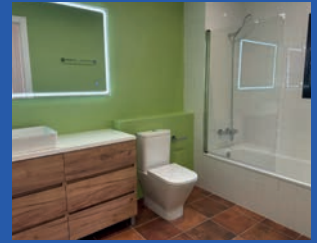

299 m2 construïts,
218 m2 útils

3 habitacions
2 banys

Garatge inclòs
en el preu