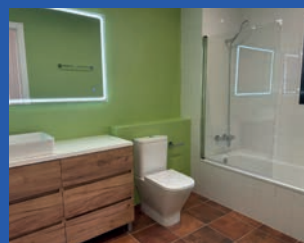

299 m2 construïts,
218 m2 útils

3 habitacions
2 banys

Garatge inclòs
en el preu