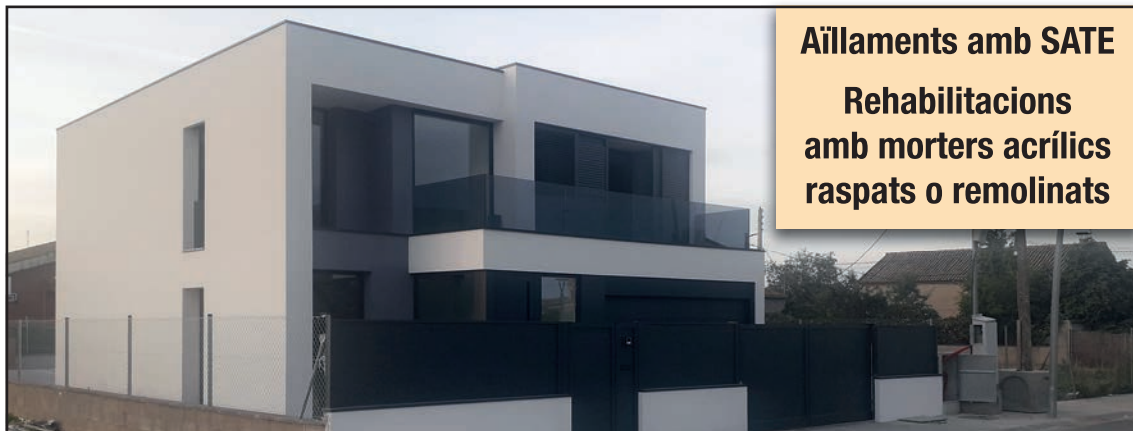

Petjades

perruqueria
canina

Cuidem i mimem el teu pelut

📍 **Agramunt:**
C. dels Horts, 7

📍 **Bellpuig:**
C. Verge dels Dolors, 1
(davant l'Església)

Tel. 667 679 356

Cifa prèvia

@petjadess

JORDI **633 963 033**

- PINTURA I DECORACIÓ
- NETEJA DE CASES I MAGATZEMS, LOCALS, PATIS, ARRANJAMENTS DE JARDINS

ACOMPANYAMENT AMB VEHICLE A PERSONES:

- DESPLAÇAMENTS FORA DEL POBLE
- ACOMPANYAMENT AL METGE, DE COMPRES O QUALSEVOL ALTRA GESTIÓ

**PRESSUPOST SENSE COMPROMÍS
FINS I TOT ELS FESTIUS**

Compro motos velles

(Bultaco, Montesa, Ossa, Vespa, Lambretta, Honda, KTM, Suzuki, Laverda, Benelli, Guzzi...), motos de muntanya, infantils...
Amb papers o sense.

Tel. 606 81 39 87

Aïllaments amb SATE

**Rehabilitacions
amb morters acrílics
raspats o remolinats**