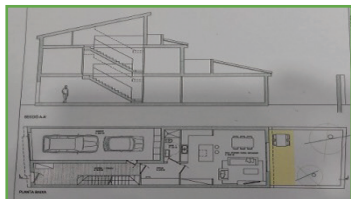

SOLAR EN VENDA per a Casa Unifamiliar.- TÀRREGA.- Ref.: SV-7138 Al carrer Mestre Güell.- Parcel·la de 156 m2.- Molt ben situat. Façana de 6 metres. Amb un estudi-avantprojecte realitzat per un arquitecte. **PREU: 65.000 € negociables.**