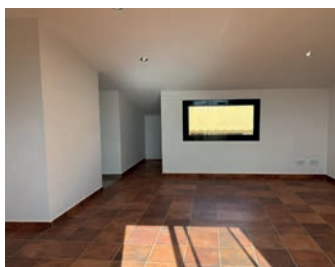

SEDÓ (TORREFETA I FLOREJACS) La Segarra – Lleida

Si vol viure en un lloc tranquil, envoltat de natura, molt assolellada, a 5 minuts de Guissona, no ho dubti, **aquesta és casa seva.**

EN VENDA casa o xalet

OBRA NOVA ACABATS D'ALTA QUALITAT

Casa unifamiliar adossada amb jardí, que consta de:

Planta baixa: Garatge i sala d'instal·lacions.

Planta 1a.: Cuina, menjador, 1 lavabo i terrassa del darrere i terrassa part davant amb gespa.

Planta 2a.: Habitació suite amb bany complet i plat de dutxa, habitació doble, despatx amb accés a pati interior i bany. Planta sota coberta. Sala gran acabada per distribuir al teu gust i traster.

Acabats de qualitat: mobiliari de cuina complet, mobiliari a banys, llar de foc, fusteria exterior d'alumini amb doble vidre, fusteria interior de fusta blanca, calefacció de gasoil amb radiadors d'alumini i tovalloler de calefacció i aigua calenta sanitària amb aerotèrmia, porta d'entrada metàl·lica i porta basculant garatge.

Espai previsió ascensor/armari traster

299 m2 construïts,
218 m2 útils

3 habitacions
2 banys

Garatge inclòs
en el preu

240.000€

Per a més informació:

T. 649 96 38 17

Rambla Segadors, s/n (xamfrà C. de les Serres)
25210 Guissona, Lleida – www.immo planning.es