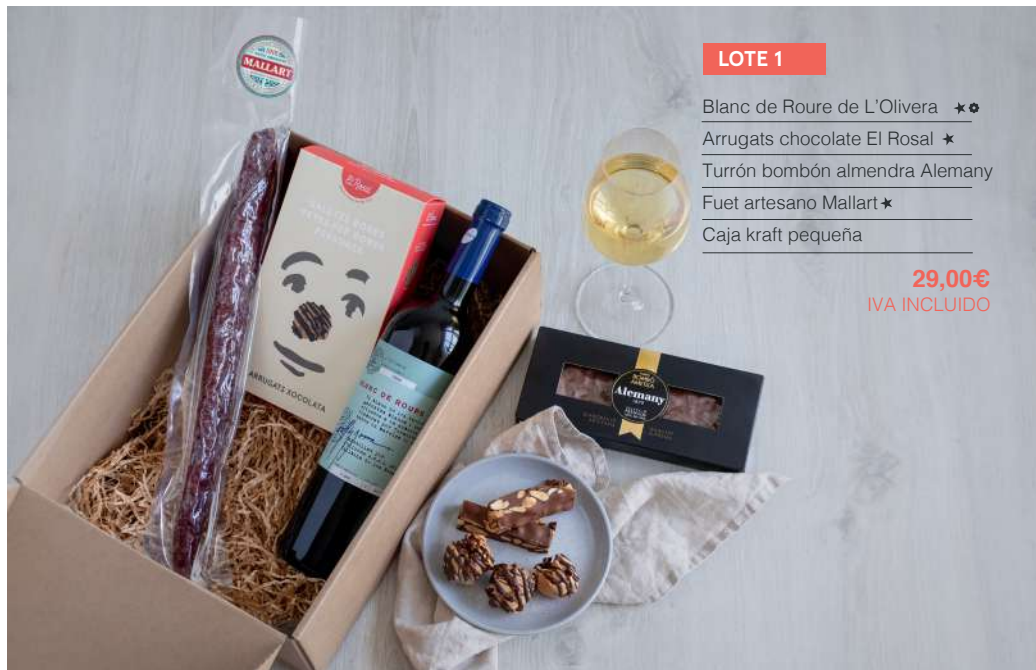

★ Producto con valor social - ❁ Producto ecológico

LOTE 1

- Blanc de Roure de L'Olivera ★❁
- Arrugats chocolate El Rosal ★
- Turrón bombón almendra Alemany
- Fuet artesano Mallart ★
- Caja kraft pequeña

29,00€
IVA INCLUIDO

LOTE 2

- Vino negro Naltres de L'Olivera ★❁
- Escumoso Reserva de L'Olivera ★
- Arrugats chocolate El Rosal ★
- Barquillos El Rosal ★
- Turrón estuche premium 3 barras (duro, blando, yema) Alemany
- Mermelada de fresa y vainilla
- Can Moragues ★❁
- Queso Sant Gil con aceite del Albí
- Caja kraft mediana