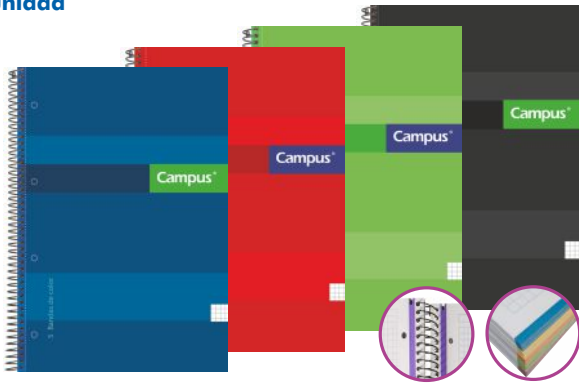

973 500 140

www.anfisa.net

3'50€
unidad

70G

Bloc espiral con 5 bandas de color

Cubierta forrada 1100 gr. Papel 70 grs. Microperforado y bandas de color. 160 hojas. 4 colores.

CÓDIGO	Formato	Hojas	Rayado	Precio x 8 ud.
001172	A4	160	Cuadrícula 5 mm.	3,50 €