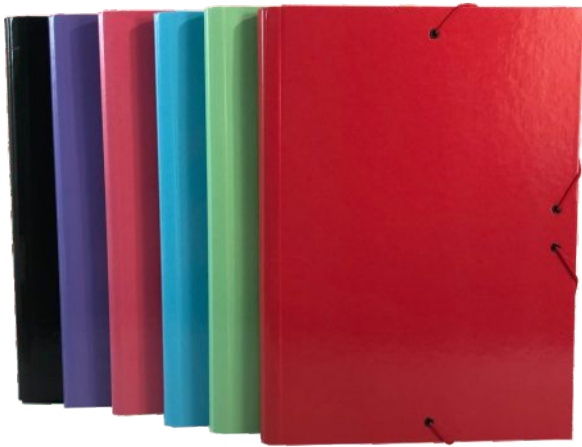

3'65€
unidad

90G

Bloc espiral "U" con 5 bandas de color

Cubierta forrada 1100 gr. Papel 90 grs. Microperforado y bandas de color. 120 hojas. 4 colores.

CÓDIGO	Formato	Hojas	Rayado	Precio x 8 ud.
001828	A4	120	Cuadrícula 5 mm.	3,65 €

2'90€
unidad

Carpetas gomas y solapas COLOR FLASH

Carpeta de solapas en cartón forrado en plástico Serie Merida. Colores Surtidos

CÓDIGO	Formato	Color	Precio x 8 ud.
034011	Folio	Surtidos	2,90 €

1'79€
unidad