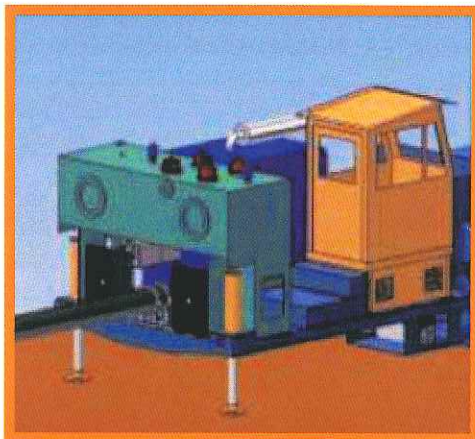

C. E. G. SRL

Via Cesare Battisti, 77 - 21020 Daverio (VA) - Italy

Tel. +39 0332 947242 - Fax +39 0332 948245 - info@ceg-group.it

www.ceg-group.it