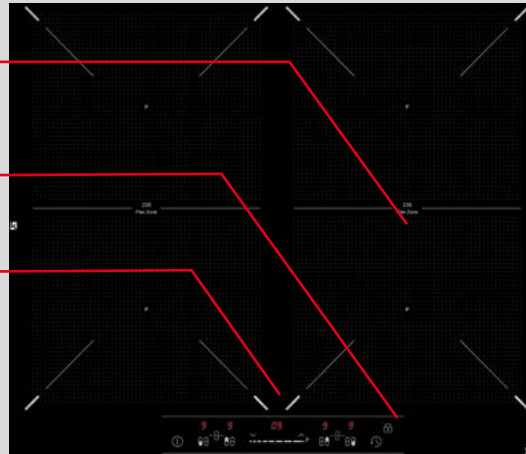

Touch control slider para manejar con un solo dedo los diferentes niveles de cocinado.

Temporizador programable hasta 99 minutos.

Colores que aportan un toque de diseño: **Negro y blanco.**

	Medidas (ancho)	Zonas cocinado									
VR TC 95 4I	95 cm	4	•		•	•	•	•	•	•	•
IRS/IBS 953	90 cm	5	•		•	•	•	•	•	•	•
Space IRS 943	90 cm	4	•	•		•	•	•	•	•	•
IRS 933 HS	90 cm	3	•			•	•	•	•	•	•
IRS 843	80 cm	4	•		•		•	•	•	•	•
IR 721	70 cm	2				•		•	•	•	•
Space IRF 644	60 cm	4	•	•		•		•	•	•	•
IRS 641 IRS 641 Blanca	60 cm	4	•			•		•	•	•	•
IRS 631 IRS 631 Blanca	60 cm	3	•			•		•	•	•	•
IR 531	60 cm	3				•		•	•	•	•