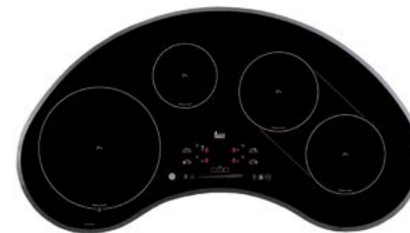

Simplificar las tareas domésticas es nuestro objetivo

Se limpian mejor

- Pueden limpiarse únicamente con un **pañó húmedo**, sin necesidad de frotar.
- **La comida no se quema** ni se pega a la placa si se derrama de la sartén u olla.

Tu tranquilidad es lo más importante

Más seguras para toda la familia

- La inducción **evita quemaduras accidentales**.
- **Indicador de calor residual**. Se ilumina cuando la encimera está por encima de 65°C.
- **Sistema de desconexión automática** por derramamiento de líquidos o cuando el usuario se olvida de apagarla.
- **Bloqueo de seguridad** especialmente diseñado para proteger a los niños.

Respetuosas con el medio ambiente

- Fabricadas con cristal cerámico de alta calidad, libre de arsénico, **completamente reciclable**.
- Cumplen con la directiva europea de eco diseño que garantiza un **mínimo consumo de energía**.
- **Fabricadas sin plomo** para cumplir la regulación de la directiva RoHS.

La combinación perfecta

- Encimeras de inducción, hornos y campanas adaptados a tus necesidades y a cualquier espacio.
- Diseñados para que combinen perfectamente entre ellos.

Inducción + horno + campana