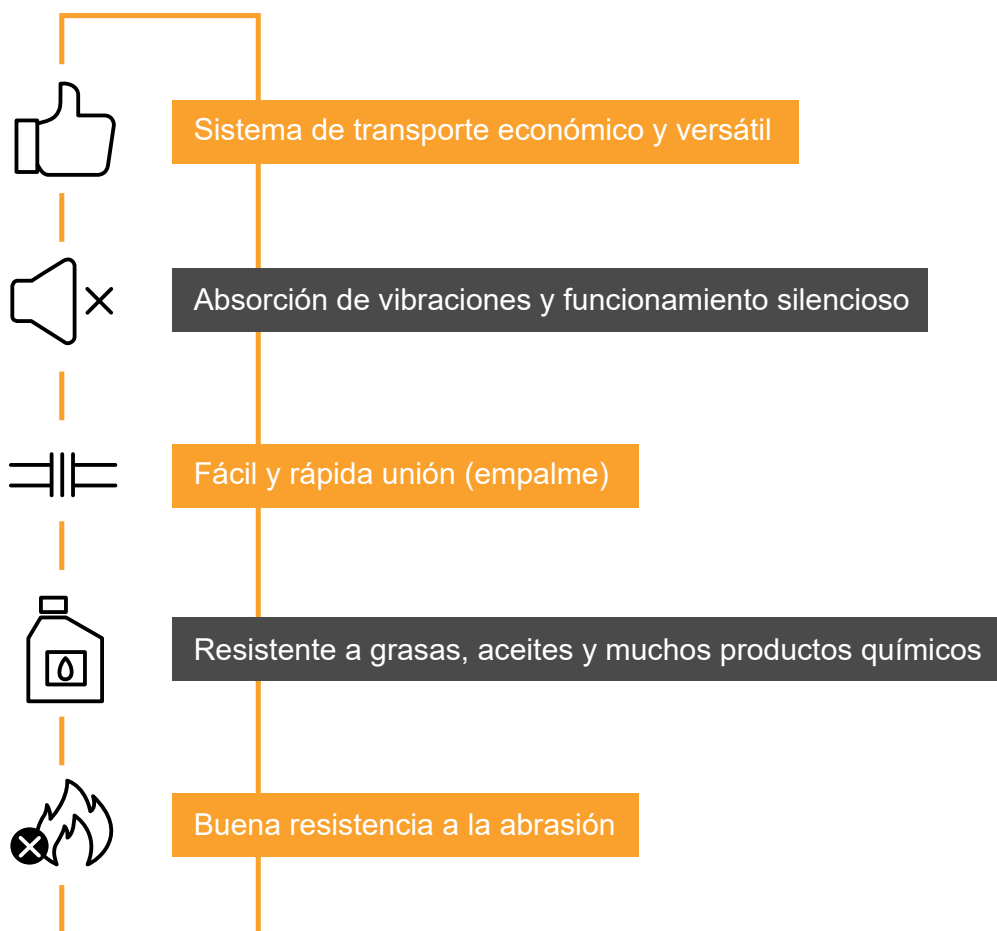

REDONDO

Diam. Disponible mm	Carga max. (kg)	Diam. Polea (mm)	Peso (kg/m)	Long. Rollo (m)
3	1,9	29	0,009	50
4	3,4	38	0,015	50
5	5,3	48	0,024	50
6	7,6	57	0,034	50
8	14	76	0,06	50
10	21	95	0,1	50
12	31	114	0,14	50
15	48	143	0,21	50
18	69	171	0,31	50
20	85	190	0,38	50

REDONDO REFORZADO

Diam. Disponible mm	Carga max. (kg)	Diam. Polea (mm)	Peso (kg/m)	Long. Rollo (m)
8	22	82	0,06	50
10	33	118	0,095	50
12	40	135	0,13	50
15	56	145	0,21	50

TRAPEZOIDAL

Tipo	Dimens.	Carga max. (kg)	Diam. Polea (mm)	Peso (kg/m)	Long. Rollo (m)
Z	10x6	10	50	0,06	30
A	13x8	18	65	0,10	30
B	17x11	29	90	0,18	30
C	22x14	48	120	0,29	30

TRAPEZOIDAL REFORZADO

Tipo	Dimens.	Carga max. (kg)	Diam. Polea (mm)	Peso (kg/m)	Long. Rollo (m)
A	13x8	21	70	0,10	30
B	17x11	35	110	0,18	30
C	22x14	58	135	0,29	30

CARACTERÍSTICAS TÉCNICAS

SECTORES Y APLICACIONES

Industria
alimentaria

Industria de la
construcción

Industria
maderera

Industria
vidriera

Industria
metálica

Industria
cerámica

Paquetería y
embalaje

Accionamiento