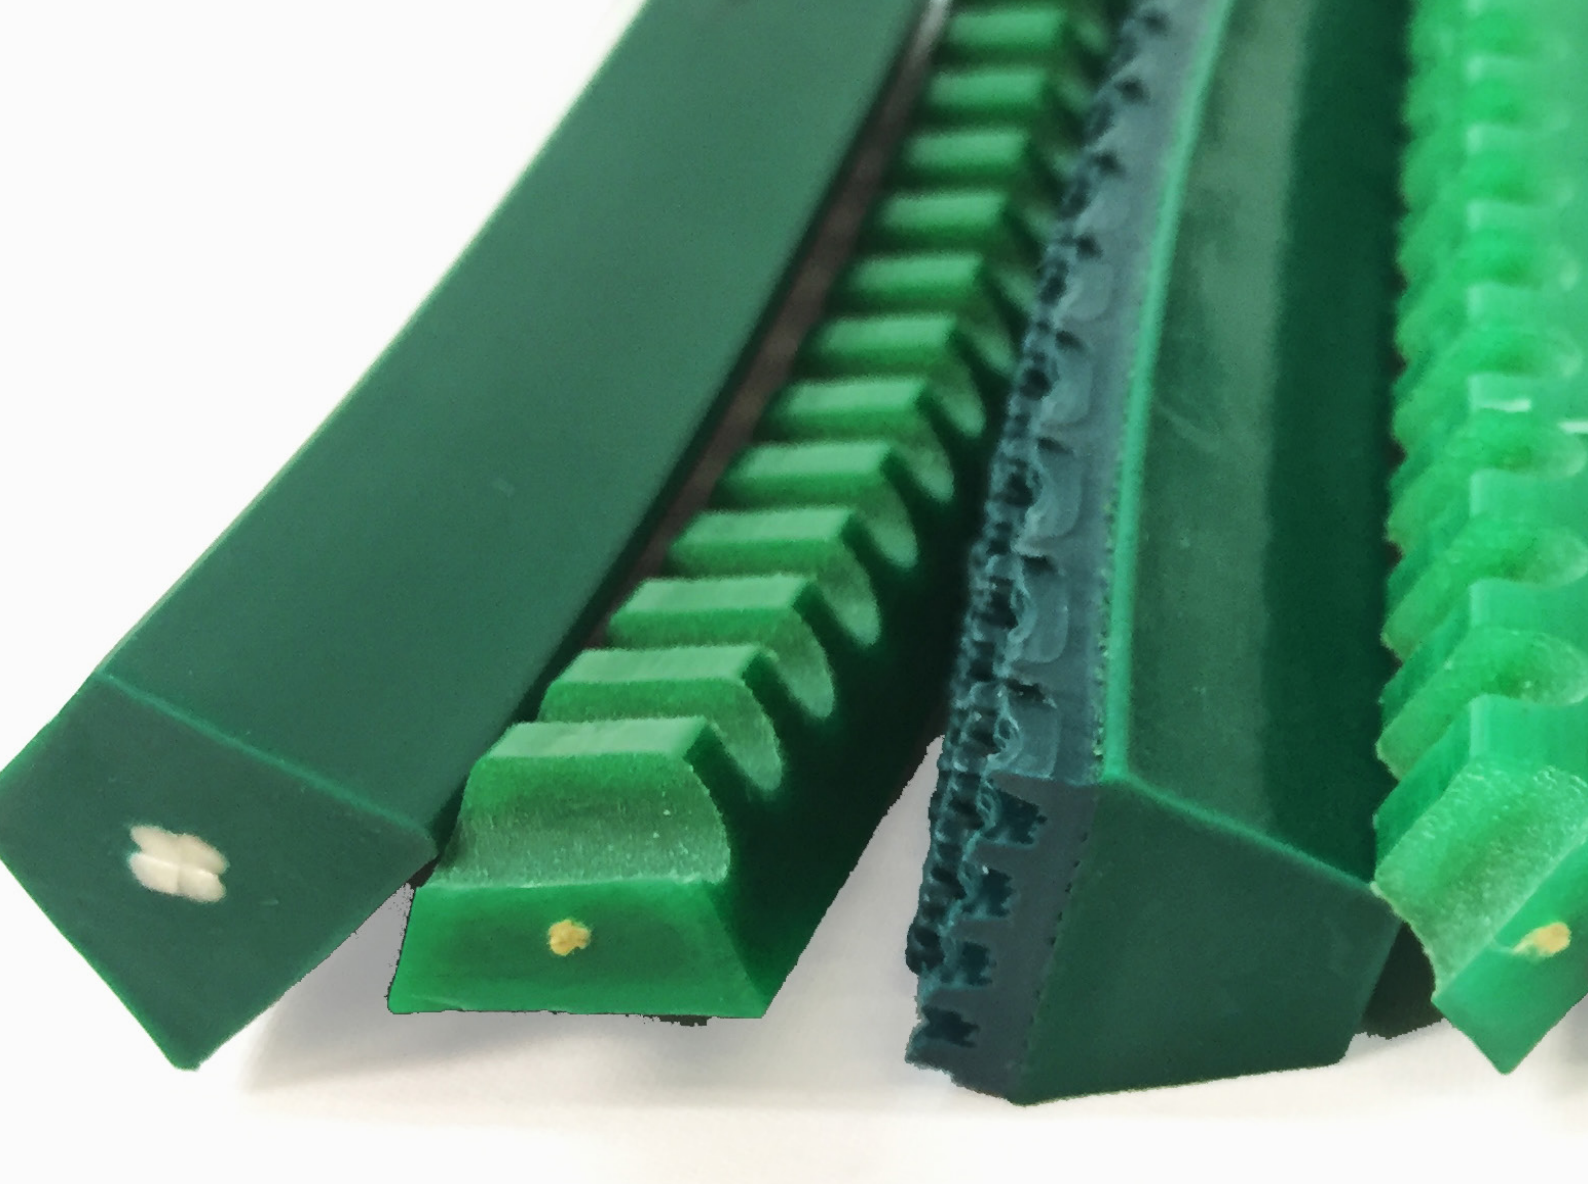

TERMO-REFORT

El poliuretano es un material indispensable para el transporte de distintos productos en la mayoría de sectores industriales. Teniendo en cuenta esto, y posicionandonos como líderes en el campo de estos materiales, hemos desarrollado una línea de cordones termosoldables, cuyos puntos fuertes se basan en la calidad y la posibilidad de realizar un producto a medida y en un tiempo muy corto, cosa que permite gestionar cualquier emergencia de manera rápida, reduciendo los tiempos de parada en planta.

Esta línea de cordones termosoldables, es ya una de las pioneras en cuanto a sistemas de transmisión, en una gran variedad de sectores industriales.

Se fabrican mediante extrusión, utilizando las tecnologías más avanzadas, y se producen en diferentes formas y colores, que varían según su dureza, y por tal de facilitar su identificación. Además, suministramos cualquier revestimiento vulcanizado según las necesidades de cada cliente.

Estas correas, gracias a su extremada versatilidad, facilidad de uso, rapidez de sustitución, así como su resistencia a los rayos UVA, a los ácidos, a los alcalinos, al benceno y, sobre todo, a la abrasión, hacen de esta línea de cordones un producto insustituible para los técnicos de mantenimiento en todos los sectores.

WELDER PU MAX

WELDER ECO

MALETÍN WELDER

REDONDO

Diam. Disponible mm	Carga max. (kg)	Diam. Polea (mm)	Peso (kg/m)	Long. Rollo (m)
3	1,9	29	0,009	50
4	3,4	38	0,015	50
5	5,3	48	0,024	50
6	7,6	57	0,034	50
8	14	76	0,06	50
10	21	95	0,1	50
12	31	114	0,14	50
15	48	143	0,21	50
18	69	171	0,31	50
20	85	190	0,38	50