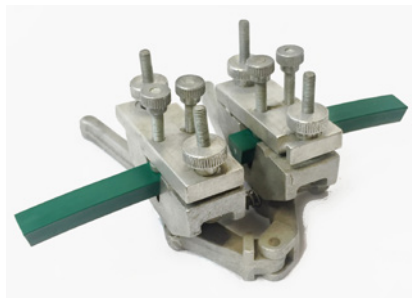

Para completar esta línea, también disponemos de un sistema de soldadura, el cual consiste en una maleta con el utillaje completo para que el cliente, pueda realizar empalmes óptimos en su instalación, con la finalidad de perder el menor tiempo posible.

WELDER PU MAX

WELDER ECO

MALETÍN WELDER