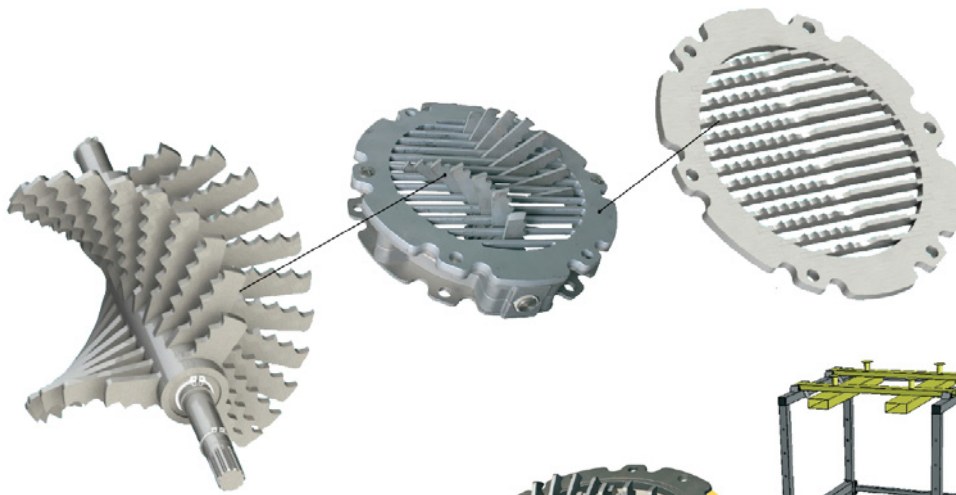

VÁLVULA ROMPEGRUMOS

VÁLVULA ROMPEGRUMOS

La válvula rompegrumos permite una separación segura y sin problemas de materiales a granel que tienden a compactar y formar grumos durante la producción y/o el almacenamiento (por ejemplo, el azúcar, la sal, silicatos, productos químicos y productos alimentarios en general). Es la solución ideal para romper materiales compactados.

Su diseño favorece la trituración suave, incluso con material endurecido debajo de una columna de material.

La válvula rompegrumos se puede instalar en tuberías de carga y/o descarga, para vaciar o llenar depósitos o FIBC (bigbag).

CARACTERÍSTICAS

- › Conexión circular
- › Configuración a eje único
- › Cuchillas reemplazables en acero al carbono o inox 304L
- › Fácil desmontaje para su limpieza
- › Diseño compacto para un mantenimiento fácil

* Dimensiones en mm

BENEFICIO

Segregación sin alteraciones de las partículas

Mayor calidad

Coste óptimo

Flujo de material mejorado

Bajo mantenimiento en el equipo

red masanés