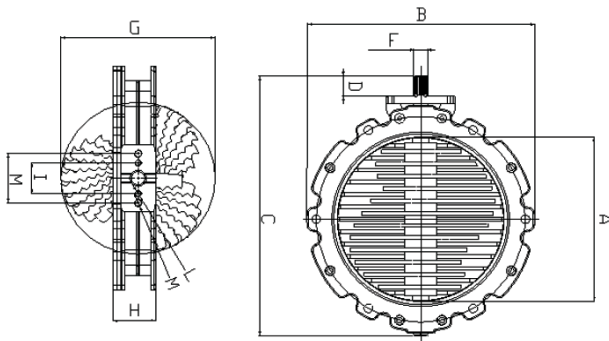

Su diseño favorece la trituración suave, incluso con material endurecido debajo de una columna de material.

La válvula rompegrumos se puede instalar en tuberías de carga y/o descarga, para vaciar o llenar depósitos o FIBC (bigbag).

CARACTERÍSTICAS

- › Conexión circular
- › Configuración a eje único
- › Cuchillas reemplazables en acero al carbono o inox 304L
- › Fácil desmontaje para su limpieza
- › Diseño compacto para un mantenimiento fácil

DIMENSIONES GENERALES

MODELO	A	B	C	D	E	F	G	H	I	L	M	kg
0200	213	310	367	33	280	DIN5482	192	68	50	2 x M10	80	13,3
0250	267	365	422	33	335	DIN5482	248	68	50	2 x M10	80	17,5
0300	318	425	483	33	395	DIN5482	299	68	50	2 x M10	80	21,3
0350	374	475	552	48	445	DIN5482	358	80	*	*	80	34,9
0400	424	525	603	48	495	DIN5482	410	80	*	*	80	40,0